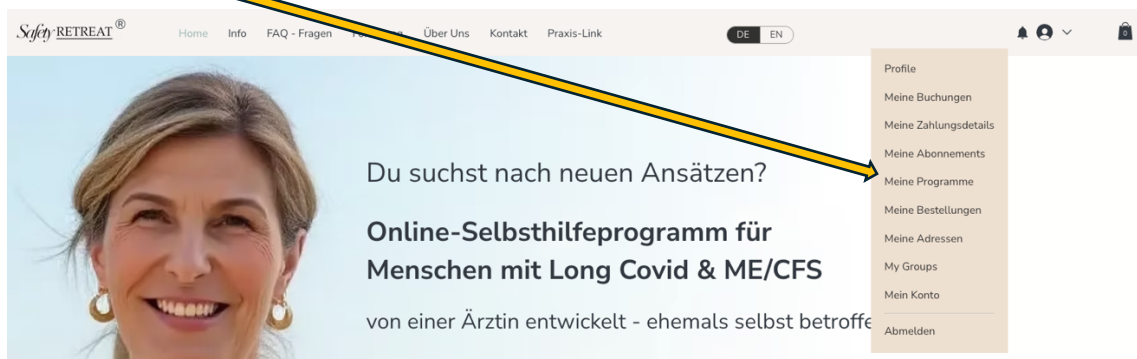

# Wo finde ich mein Safety Retreat Online-Programm?

1. Oben rechts auf der Webseite findest du nach dem Log In deine persönlichen Seiten.
2. Hier (ANMELDEN) meldest du dich einfach mit deiner E-Mail und deinem Passwort von deiner Registrierung aus dem Kaufprozess an.

4. Wenn du angemeldet bist, hast du auch Zugriff auf die Mitgliederseiten im Hauptmenü unserer Webseite:
  - a. **Coaching:** Hier kannst du Coachings buchen
  - b. **Bonus:** Hier hast Du Zugriff auf die Meditationen und Übungen
  - c. **Veranstaltungen:** Auch hier findest du den Zoom-Link für den nächsten Live-Call